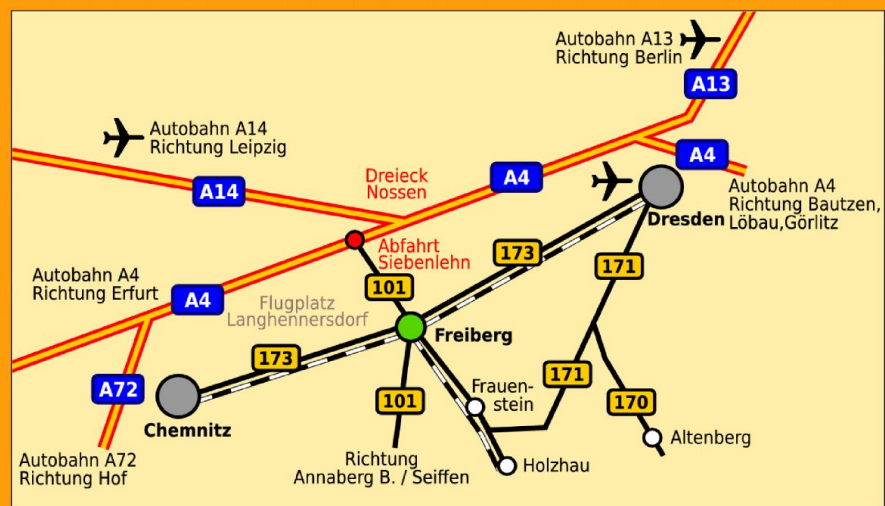

Sun Flower Festival Freiberg

Anreiseinformationen

Anreise mit dem Auto

Die günstigsten Autobahnabfahrten zum Festival sind auf der A4 die Abfahrt Siebenlehn und auf der A72 die Abfahrt Nossen. Von da aus führt die Landstraße B 101 direkt nach Freiberg. Die Landstraßen B173 führt aus Richtung Chemnitz und Dresden bis Freiberg. Ab Freiberg ist die Anfahrt zum Festivalgelände ausgeschildert.

Verkehrsanbindung in Sachsen

Freiberg und umliegende Orte

Wegbeschreibung zum Festival

Mehr Details

Zufahrt zum Festivalgelände